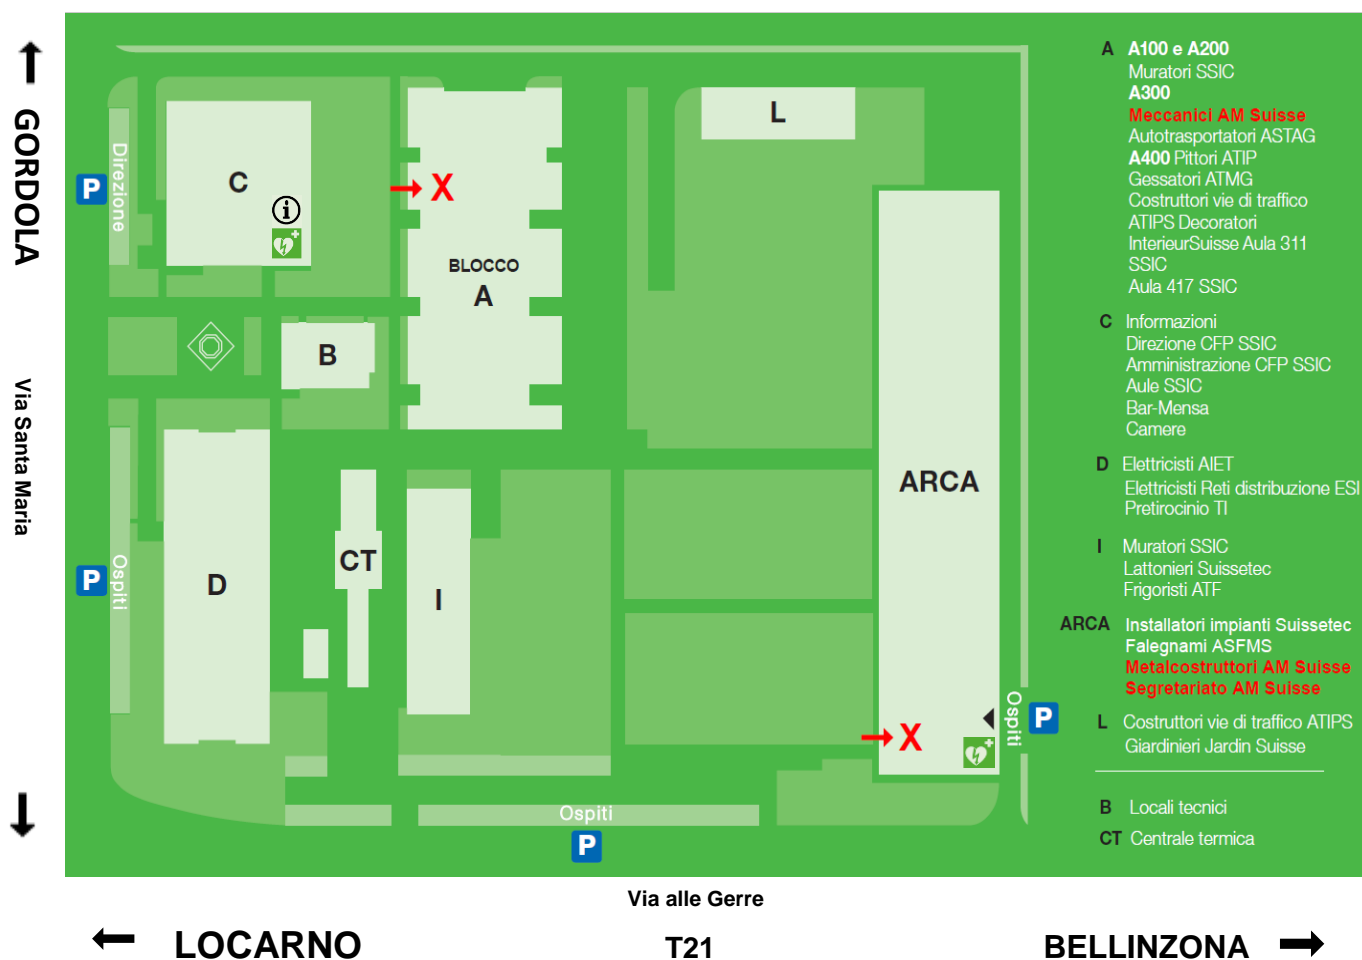

Centro Formazione Professionale Gordola	ILG2.09	Edizione 2-20
AM Suisse Ticino	CARTINA GENERALE	Pag. 1 di 1

CENTRO DI FORMAZIONE PROFESSIONALE SSIC TI – GORDOLA PLANIMETRIA GENERALE

STAZIONE FFS GORDOLA
a circa 15 min. a piedi